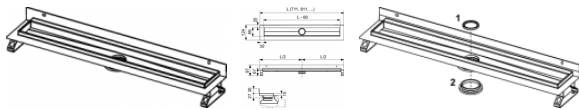

Tece drainline Duschrinne mit Wandaufk. und Seal System Dichtband, 1200 mm, 601201

302,87 € *

* Preise inkl. gesetzlicher MwSt. zzgl. Versandkosten

Marke: Tece

Bestell-Nr.: TC601201

TECEdrainline Rinne gerade m. Wandaufk. 1200 mm mit Seal System Dichtband, 601201 von Tece für #price# bei neuesbad.de kaufen. Kauf auf Rechnung Individuelle Beratung Mehrfach ausgezeichnete Shop jetzt kaufen

TECEdrainline Duschrinne, gerade, mit Wandaufkantung und Seal System Dichtband

Gerader Rinnenkörper mit Wandaufkantung zum Einbau im Estrich an der Wand, mit Flansch und Seal System Dichtband, zur Ausführung eines unabhängig geprüften Anschlusses der TECEdrainline Duschrinne an die Verbundabdichtung.

Bestehend aus:

- Rinnenkörper mit Flansch aus poliertem Edelstahl, Werkstoff 1.4301 (304)
- Seal System Dichtband mit Vlieskaschierung zur bauseitigen Einarbeitung in die flüssige oder bahnenförmige Verbundabdichtung
- Anschlussbügel zur Verankerung im Estrich und zur Montage von optionalen Montagefüßen
- mittigem Anschlussstutzen für Ablauf
- innerem Gefälle zur Verbesserung des Wasserabflusses und Selbstreinigungseffektes
- Dichtung

Nennlänge: 1200 mm
Gesamtlänge L: 1211 mm
Sichtmaß nach Einbau: 1151 mm
Rohbaubreite: 124 mm
Sichtbreite nach Einbau: 69 mm
Bestell-Nr.: 601201

Masse:

Länge: 1211mm
Breite: 125mm
Höhe: 97mm
Gewicht: 2,45kg