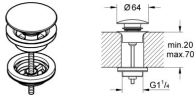

GROHE Ablaufgarnitur 65807 cool sunrise , 65807GL0 von Grohe für #price# bei neuesbad.de kaufen. ☐ Kauf auf Rechnung ☐ Individuelle Beratung ☐ Mehrfach ausgezeichnete Shop ☐ jetzt kaufen

Ablaufgarnitur mit Druckstopfen

mit Klickverschluss

für Waschtisch mit Überlauf

herausnehmbarer Stopfen

verschießbar

GROHE Long-Life Oberfläche

Oberfläche: cool sunrise