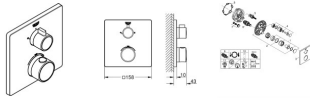

**GROHE THM-Brausebatterie Grotherm 24079 2 Abg. FMS für Rap. SmartBox eckig chrom, 24079000**

**329,89 € \***

\* Preise inkl. gesetzlicher MwSt. zzgl. Versandkosten

Marke: Grohe  
Bestell-Nr.: FG24079000

GROHE THM-Brausebatterie Grotherm 24079 2 Abg. FMS für Rap. SmartBox eckig chrom, 24079000 von Grohe für #price# bei neuesbad.de kaufen.  Kauf auf Rechnung  Individuelle Beratung  Mehrfach ausgezeichnete Shop  jetzt kaufen

**GROHE Long-Life** Oberfläche

Wandrosette mit **GROHE FastFixation** mit verdeckter Rosetten- und Schaftabdichtung, verdeckte Befestigung

Rosette aus Metall, nachträglich 6° ausrichtbar

**Kopf- und Handbrausen Symbol**