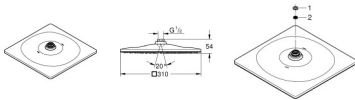

GROHE Kopfbrause Rainshower 310 Mono Cube 26567 chrom/moon white, 26567LS0

346,52 € *

* Preise inkl. gesetzlicher MwSt. zzgl. Versandkosten

Marke: Grohe

Bestell-Nr.: FG26567LS0

GROHE Kopfbrause Rainshower 310 Mono Cube 26567 chrom/moon white, 26567LS0 von Grohe für #price# bei neuesbad.de kaufen. Kauf auf Rechnung Individuelle Beratung Mehrfach ausgezeichnete Shop jetzt kaufen

Rainshower Mono 310 Cube

Kopfbrause 1 Strahlart

GROHE PureRain

Brauseboden moon white

Kugelgelenk mit Drehwinkel $\pm 10^\circ$

Anschlussgewinde 1/2"

GROHE DreamSpray Perfektes Strahlbild

GROHE Long-Life Oberfläche

SpeedClean Antikalk-System

Innenliegende separate Wasserführung

Oberfläche: chrom/moon white

Artikeleigenschaften

Farbe: moon white/chrom

Typ: Kopfbrause