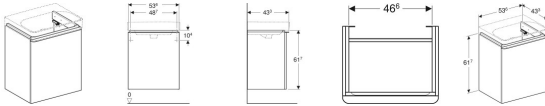

Geberit Smyle Square Unterschrank für Waschtisch, m. 1 Tür re 53,6x61,7x43,3cm, weiß, 500365001

244,14 € *

* Preise inkl. gesetzlicher MwSt. zzgl. Versandkosten

Marke: Geberit

Bestell-Nr.: KG500365001

Geberit Smyle Square Unterschrank für Waschtisch, m. 1 Tür re 53,6x61,7x43,3cm, weiß, 500365001 von Geberit für #price# bei neuesbad.de kaufen. Kauf auf Rechnung Individuelle Beratung Mehrfach ausgezeichnete Shop jetzt kaufen

- Technische Eigenschaften
- - Farbe: weiß
- - Oberfläche: lackiert hochglänzend
- - Werkstoff: Hochverdichtete
- Dreischicht-Holzspanplatte
- - Breite: 53,6 cm
- - Höhe: 61,7 cm
- - Tiefe: 43,3 cm
- - Breite Waschtisch: 55 cm
-
- zusätzlicher Lieferumfang
- - Befestigungsmaterial
-
- Fabrikat: Geberit (Geberit)
- Typ: Smyle Square
- Artikel-Nr.: 500.365.00.1