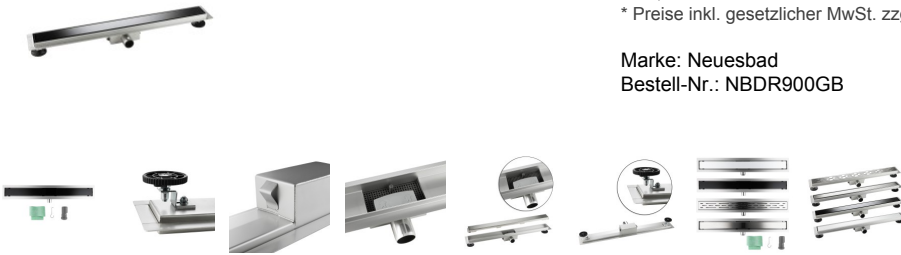

## Neuesbad Edelstahl Duschrinne 900mm, mit Designrost aus Glas, schwarz

**78,86 € \***

\* Preise inkl. gesetzlicher MwSt. zzgl. Versandkosten

Marke: Neuesbad  
Bestell-Nr.: NBDR900GB

Neuesbad Edelstahl Duschrinne 900mm, mit Designrost aus Glas, schwarz von Neuesbad für #price# bei neuesbad.de kaufen.  Kauf auf Rechnung  Individuelle Beratung  Mehrfach ausgezeichnete Shop  jetzt kaufen

- Material: Edelstahl
- Minimale Höhe bis Oberkante Fertigfußboden: 67mm
- inklusive Abdeckrost
- inklusive Haken zum Herausnehmen des Rostes
- inklusive Abdichtvlies
- inklusive herausnehmbarem Geruchverschluss
- inklusive herausnehmbarem Haar-Sieb
- inklusive HT-Reduktions-Rohr DN40/DN50
- Abflussabgang DN40
- inklusive höhenverstellbaren Füßen
- Ablaufleistung: 30 L/min.
- Breite Rost: 60mm
- Länge Rost: 890mm