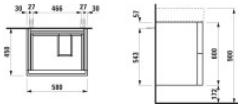

LAUFEN Waschtischunterschrank Kartell f.WT H810335 2 Schubladen 600x580x450 schiefergrau, H407568033 von LAUFEN für #price# bei neuesbad.de kaufen. Kauf auf Rechnung Individuelle Beratung Mehrfach ausgezeichnete Shop jetzt kaufen
Waschtischunterbau Kartell by Laufen 600x580x450, Schiefergrau, 2 Schubladen

Maße (mm)

Breite: 600

Tiefe: 580

Höhe: 450

Gewicht (kg): 32,0

Befestigung: Befestigungsset H493015, H496103 (inkl.)

Hersteller: LAUFEN

Serie: Kartell by Laufen

Artikel-Nr.: H894240

Artikeleigenschaften

Farbe: titan

Typ: Waschtischunterschrank

Höhe: 600

Breite: 580

Tiefe: 450