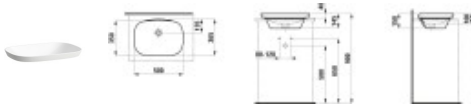

LAUFEN Einbau-Waschtisch von oben Ino 365x500x150, ohne HI. , ohne Überlauf, geschliffen weiss matt

791,05 € *

* Preise inkl. gesetzlicher MwSt. zzgl. Versandkosten

Marke: LAUFEN

Bestell-Nr.: LAH8173027571121

LAUFEN Einbau-Waschtisch von oben Ino 365x500x150, ohne HI. , ohne Überlauf, geschliffen weiss matt von LAUFEN für #price# bei neuesbad.de kaufen. Kauf auf Rechnung Individuelle Beratung Mehrfach ausgezeichnete Shop jetzt kaufen

- Einbauwaschtisch von oben INO 500x365, o.HL, o.ÜL, weiß matt
-
- Artikel: Einbauwaschtisch von oben
- Material: Saphirkeramik
- Farbe: 757 weiß matt
- Ausführung:
- Unterseite geschliffen
- Überlauf: ohne Überlauf
- Hahnloch: ohne Hahnloch
- Maße (mm)
- Breite: 500
- Tiefe: 365
- Gewicht: 9,5
-
- Hersteller: LAUFEN
- Serie: INO
- Artikelnummer: H8173027571121
-
- **Empfohlenes Zubehör (bitte separat bestellen):**
- Artikel: Ablaufventil (nicht verschließbar)
- Artikel-Nr.: H898188
- Artikel: Siphon DN32 verchromt
- Artikel-Nr.: H893947

Artikeleigenschaften

Farbe: weiss matt
Typ: Waschtisch
Höhe: 150
Breite: 500
Tiefe: 365