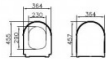

Vitra Integra WC-Sitz Slim, 110-003R419

187,57 € *

* Preise inkl. gesetzlicher MwSt. zzgl. Versandkosten

Marke: Vitra

Bestell-Nr.: VT110-003R419

Vitra Integra WC-Sitz Slim, 110-003R419 von Vitra für #price# bei neuesbad.de kaufen. Kauf auf Rechnung Individuelle Beratung Mehrfach ausgezeichnete Shop jetzt kaufen

- Integra WC-Sitz Slim
- mit Absenkautomatik
- Material: Duroplast
- Scharniere aus Edelstahl
- abnehmbar
- Schnellverschluss-Befestigung von oben
- Farbe: Weiß
- Breite(mm): 364
- Tiefe(mm): 457
- Höhe(mm): 44
- Gewicht(kg): 3,1
- Farbe: Weiss-Alpin
- Zolltarifnummer: 3922 20 00
- Hersteller: Vitra Bad GmbH
- Ursprungsland: TR