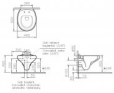

## Vitra Istanbul Wand-WC VitraFlush 2.0, mit Bidetfunktion, Weiß, 4518B403-0090

**1284,48 € \***

\* Preise inkl. gesetzlicher MwSt. zzgl. Versandkosten

Marke: Vitra

Bestell-Nr.: VT4518B403-0090

Vitra Istanbul Wand-WC VitraFlush 2.0, mit Bidetfunktion, Weiß, 4518B403-0090 von Vitra für #price# bei neuesbad.de kaufen.  Kauf auf Rechnung  
 Individuelle Beratung  Mehrfach ausgezeichnete Shop  jetzt kaufen

- Istanbul Wand-WC VitraFlush 2.0 mit Bidetfunktion
- ohne Spülrand
- Tiefspüler
- 3/6 Liter Spülvolumen
- mit verdeckter Befestigung (V-Fit)
- Farbe: Weiß mit VitraClean
- Breite(mm): 285/445
- Tiefe(mm): 520
- Höhe(mm): 335
- Gewicht(kg): 22,8
- Farbe: Weiß
- Zolltarifnummer: 6910 90 00
- Hersteller: Vitra Bad GmbH
- Ursprungsland: TR