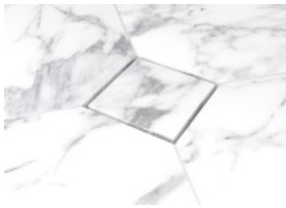

ESS Aqua Jewel Quattro 10x10 cm, STONE, variable Sperrwasserhöhe von 50 bis 25 mm, AJQ-10x10-S

213,02 € *

* Preise inkl. gesetzlicher MwSt. zzgl. Versandkosten

Marke: ESS

Bestell-Nr.: ESAJQ-10x10-S

ESS Aqua Jewel Quattro 10x10 cm, STONE, variable Sperrwasserhöhe von 50 bis 25 mm, AJQ-10x10-S von ESS für #price# bei neuesbad.de kaufen. Kauf auf Rechnung Individuelle Beratung Mehrfach ausgezeichnete Shop jetzt kaufen