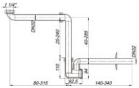

DALLMER Waschtisch-Möbel-Siphon 137, DN 32, 051103 von DALLMER für #price# bei neuesbad.de kaufen. ☐ Kauf auf Rechnung ☐ Individuelle Beratung ☐ Mehrfach ausgezeichnete Shop ☐ jetzt kaufen

DALLMER Waschtisch-Möbel-Siphon 137, DN 32

Das Dallmer Siphon-Programm ist eine wahre Sammlung von Originalen: klassische Lösungen, innovative Technik und nachvollziehbarer Nutzen.

Bauherren und Installateure schätzen die moderne Technik der Dallmer Siphons: Die vielen Varianten für verschiedene Anwendungen, die kompakten Abmessungen und Montagehilfen, die den Einbau wesentlich erleichtern, begeistern auf beiden Seiten.

Siphons sind ein wichtiger Aspekt der Entwässerungstechnik, denn sie verhindern, dass Kanalgase aus der Abwasserleitung aufsteigen. Dazu verschließen sie das Rohr mit dem sogenannten Sperrwasser, das immer im U-Bogen des Siphons verbleibt. So kann sich zwar Wasser durch die Leitung bewegen (das Sperrwasser wird durch neu abfließendes Wasser ersetzt), aber Gase und Gerüche werden nicht durchgelassen.

Siphons kommen an verschiedenen Stellen in der Hausinstallation vor, zum Beispiel in der Küche oder im Bad, und werden abhängig von ihrer Bauform in unterschiedliche Kategorien eingeteilt. Dallmer stellt Siphons für Urinale, Wandeinbau-Waschgeräte, Wandeinbau-Waschtische, Waschtisch-Möbel, Waschgeräte, Kondensart- /Klimageräte sowie Röhren-, Raumspar- und Flaschensiphons her.

Artikelbeschreibung:

DALLMER Waschtisch-Möbel-Siphon 137

nach DIN EN 274

extrem raumsparend durch stufenlos verstellbare Drehgelenke, speziell für Waschtischunterbauten und behindertengerechte Waschtische. Mit herausziehbarem Reinigungseinsatz, Rosette. Material: Polypropylen, hochschlagfest. Ablaufleistung: 0,7 l/s.