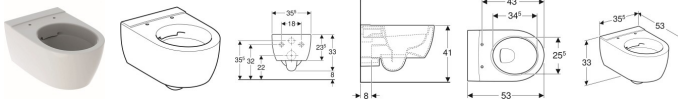

Geberit Wand-Tiefspül-WC iCon 204060, B: 355, T: 530 mm, spülrandlos, 204060000, weiss

189,99 € *

* Preise inkl. gesetzlicher MwSt. zzgl. Versandkosten

Marke: Geberit
Bestell-Nr.: KG204060000

Geberit Wand-Tiefspül-WC iCon 204060, B: 355, T: 530 mm, spülrandlos, 204060000, weiss von Geberit für #price# bei neuesbad.de kaufen. Kauf auf Rechnung Individuelle Beratung Mehrfach ausgezeichnete Shop jetzt kaufen

- Geberit iCon Tiefspül-WC, spülrandlos,
- 6l, wandhängend, weiß(alpin)
- Tiefspül-WC,
- spülrandlos, 6 l,
- wandhängend, inkl. verdeckter
- Wandbefestigung,
- 530mm Ausladung
-
- CE, EN 997 - CL1 - 6A - 6C + CL2, EN 33
- für Wandeinbauspülkasten oder
- Wandeinbaudruckspüler
-
- Farbe : weiß(alpin)
- Material : Sanitärporzellan
- Gewicht : 20,5 kg
-
- Pflegeleichte , geschlossene
- Außenflächen durch innovative verdeckte
- Wandbefestigung
- Erhöhte Keramikoberkante von 410 mm bei
- Standardbefestigungshöhe
- Bodenfreiheit 80 mm
- Mit patentiertem
- Kunststoff-Spülverteiler für sichere
- Wasserführung
- Ohne Spülrand, somit erhöhte Hygiene und
- keine schwer zugänglichen Stellen
-
- Befestigung:
- Inklusive verdeckter Wandbefestigung
- (von oben zugänglich)
- Montagehinweis:
- Zur Montage ist ein verlängerter
- Ablaufstutzen erforderlich!!
-
- Abmessungen:
- Breite : 355 mm
- Tiefe : 530 mm
-
- Kombinierbar mit:
- iCon WC-Sitz mit Deckel, Modell Nr.:
- 574120, 574130

-
- Fabrikat : Geberit
- Modell : iCon
- Art-Nr. : 204060000

Artikeleigenschaften

Ausführung:	spülrandlos
Farbe:	weiss glänzend
Montage-Art:	wandhängend
Keramikhöhe:	41
Spülart:	Tiefspüler
Tiefe:	53