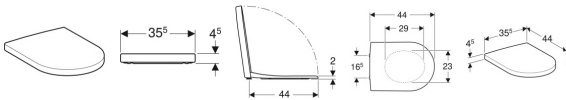

## Geberit WC-Sitz iCon 574130, mit Absenkautomatik, 574130000, weiss

**99,78 € \***

\* Preise inkl. gesetzlicher MwSt. zzgl. Versandkosten

Marke: Geberit

Bestell-Nr.: KG574130000

Geberit WC-Sitz iCon 574130, mit Absenkautomatik, 574130000, weiss von Geberit für #price# bei neuesbad.de kaufen.  Kauf auf Rechnung   
Individuelle Beratung  Mehrfach ausgezeichnete Shop  jetzt kaufen

- Geberit iCon WC-Sitz mit Deckel, weiss,
- Scharniere Messing verchromt mit
- WC-Sitz mit Deckel,
- Scharniere Messing verchromt mit
- Absenkautomatik
- 
- DIN 19516
- 
- Farbe : Weiss
- Scharnier : Messing verchromt
- Material : Duroplast (Urochem)
- Gewicht : 2,6 kg
- 
- Justierbare chrom Scharniere, mit
- Madenschraube gesichert
- Leichte Reinigung durch integrierte,
- leicht erhabene Sitzpuffer
- 
- Befestigung : von oben
- 
- Abmessungen:
- Breite : 366 mm
- Tiefe : 452 mm
- 
- Kombinierbar mit:
- iCon WC, Modell Nr.: 204000, 204060,
- 200460 und
- iCon xs Wc, Modell Nr.: 204030, 204070
- 
- Fabrikat : Geberit
- Modell : iCon
- Art-Nr. : 574130000