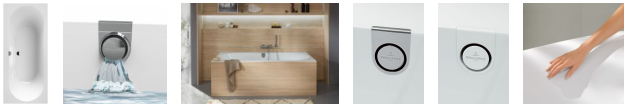

Villeroy & Boch Badewanne Oberon 2.0 1700 x 750 mm weiß alpin, UBQ170OBR2DV-01

832,89 € *

* Preise inkl. gesetzlicher MwSt. zzgl. Versandkosten

Marke: Villeroy & Boch

Bestell-Nr.: VBUBQ170OBR2DV-01

Villeroy & Boch Badewanne Oberon 2.0 1700 x 750 mm weiß alpin, UBQ170OBR2DV-01 von Villeroy & Boch für #price# bei neuesbad.de kaufen. Kauf auf Rechnung Individuelle Beratung Mehrfach ausgezeichnete Shop jetzt kaufen

Produktdetails:

Badewanne in geradlinigem Design mit dünnen Wandstärken

Ablauf in der Mitte der Bodenfläche in allen Modellen

Aus besonders stoßsicherem, schlag- und kratzfestem Quaryl®

Duo-Badewanne

Perfekte Entspannung für eine oder zwei Personen: Mit den Duo-Badewannen von Villeroy & Boch mit Ablauf in der Mitte der Bodenfläche hält Komfort Einzug ins Badezimmer.

Schalldämmende Wirkung

Porenfreies Material, leicht zu reinigen

Angenehm warme Oberfläche, wärmeisolierend

TÜV-geprüfte, rutschhemmende Oberfläche

Integrierter Wasserzulauf

Bei Villeroy & Boch können Überlauf und Wasserzufuhr ineinander integriert werden praktisch, schlau und stilsicher.

für Griffmontage: ja
Personenanzahl: 2
mit Überlauf: ja
Innenform: oval

Artikeleigenschaften

Material:	Quaryl
Farbe:	weiss glänzend
Typ:	Badewanne
Breite:	750
Höhe:	485
Länge:	1700