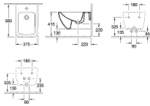

Villeroy & Boch Bidet Venticello 4411 375x560mm mit Überlauf wandh Stone White CeramicPlus, 441100RW von Villeroy & Boch für #price# bei neuesbad.de kaufen. ☐ Kauf auf Rechnung ☐ Individuelle Beratung ☐ Mehrfach ausgezeichnete Shop ☐ jetzt kaufen

Venticello - Design auf ganzer Linie

Trendsicheres Design hat einen Namen: Venticello von Villeroy & Boch. Die dünnen Kanten und Wände verleihen dem Raum Leichtigkeit und einen unverwechselbar filigranen Stil.

Moderne, zeitlose Formensprache

Passt bestens zum Venticello WC-Design

Einfache Reinigung durch glatte Keramik-Außenseiten und unsichtbare Befestigungssysteme

Als wandhängendes und bodenstehendes Modell verfügbar

Produktdetails:

Eckiges Bidet in zeitloser Optik

CeramicPlus für optimale Reinigung

Mit Glasur TitanGlaze von Villeroy & Boch in der Farbe Stone White verfügbar ☐ besonders widerstandsfähig

Verdeckte Befestigungen für perfekte Ästhetik

Sanitärkeramik perfekt für das Bad: beständig, langlebig und reinigungsfreundlich

CeramicPlus - Mehr Sauberkeit - mehr Zeit für Lebensqualität

Die schmutzabweisende Oberfläche CeramicPlus von Villeroy & Boch spart Ihnen Zeit und Reinigungsaufwand. Die Keramikoberfläche ist hydrophob und weist Wasser einfach ab. So können Schmutz und Kalk sich gar nicht erst festsetzen.

Perfekte Hygiene dank CeramicPlus

Spart Zeit bei der Reinigung

Spart Reinigungsmittel und schont die Umwelt

Geeignet für alle haushaltsüblichen Reiniger

TitanGlaze - Matt. Schön. Stärker.

Die Glasur TitanGlaze von Villeroy & Boch verleiht der Sanitärkeramik ein edles, mattes Finish, das auch bei langjähriger Nutzung makellos bleibt. Darüber hinaus ist TitanGlaze besonders widerstandsfähig gegen Stöße und Kratzer.

Moderne Mattoptik

Beständig gegen Kratzer und Schläge

Glasur ist für breites Villeroy & Boch Keramikangebot vorhanden

Verdeckte Befestigung - einfacher Einbau, vollendetes Design

Die WCs und Bidets von Villeroy & Boch können mit einer verdeckten Befestigung angebracht werden. Dies führt zu einer einheitlichen Keramikfläche, die optisch schön wirkt und leicht zu reinigen ist.

Einfache Montage und einheitliche Optik