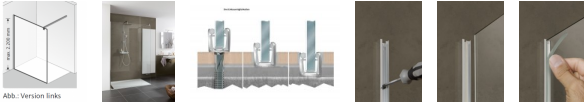

464,98 € *

* Preise inkl. gesetzlicher MwSt. zzgl. Versandkosten

Marke: HSK Duschkabinenbau KG
Bestell-Nr.: HSK1733xxxx