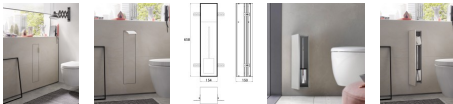

## emco WC-Modul asis plus Unterputz, 658 mm, Türanschlag rechts, 975611007

**413,05 € \***

\* Preise inkl. gesetzlicher MwSt. zzgl. Versandkosten

Marke: Emco

Bestell-Nr.: EC975611007

emco asis plus WC-Modul Unterputz, 658 mm, Türanschlag rechts, 975611007 von Emco für #price# bei neuesbad.de kaufen.  Kauf auf Rechnung  
 Individuelle Beratung  Mehrfach ausgezeichnete Shop  jetzt kaufen

### emco WC-Modul asis plus Unterputz, 658 mm, Türanschlag rechts, 975611007

- Individuell & flexibel
- Viel Platz für die individuelle Gestaltung des Badezimmers schafft der ASIS PLUS Unterputz-Schrank. Die hochwertige Konstruktion aus Aluminium wird direkt in die Wand eingelassen und bietet unsichtbaren Stauraum. Für die integrierte Toilettenbürstengarnitur ebenso wie für Badutensilien und eine Toilettenpapierrolle auf 2 Ablageflächen. Das WC-Papier wird einfach eingelegt und durch eine spezielle Aussparung an der Seite nach außen geführt.
- WC-Modul - Unterputzmodell, Tür befliessbar (Fliese + Kleber, max.: 12 mm) mit Fach für WC-Papier und integrierter Toilettenbürstengarnitur. Türanschlag rechts.

- WC-Modul - Unterputzmodell, Tür befliessbar (Fliese + Kleber, max.: 12 mm) mit Fach für WC-Papier und integrierter Toilettenbürstengarnitur. Türanschlag rechts.
- Ausführung: aluminium
- Breite: 154
- Designer: EMCO
- Serie: asis plus
- Farbe: aluminium
- Türanschlag: rechts
- Montageart: Unterputzmodell
- Marke: emco
- Ausstattung: WC-Bürste
- Oberfläche: Befliesbar
- Front: befliessbar