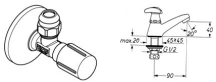

GROHE Eckventil 22037 1/2x3/8" Rosette Metallgriff nickel gebürstet, 22037EN0

32,16 € *

* Preise inkl. gesetzlicher MwSt. zzgl. Versandkosten

Marke: Grohe

Bestell-Nr.: FG22037EN0

GROHE Eckventil 22037 1/2x3/8" Rosette Metallgriff nickel gebürstet, 22037EN0 von Grohe für #price# bei neuesbad.de kaufen. Kauf auf Rechnung Individuelle Beratung Mehrfach ausgezeichnete Shop jetzt kaufen

Eckventil, 1/2"

angerauhtes Gewinde zum vereinfachten Eindichten

Wandanschluss 1/2"

Abgang 3/8"

mit Längenausgleich

mit Quetschverschraubung Ø 10 mm

wassergeschützte Spindelabsperrung, Messing,

mit Fettkammer und doppelter O-Ring Abdichtung

langer Schubschaft

ergonomischer **Metallgriff**

Markierung neutral

Schubrosette aus Metall Ø 55 mm

GROHE Long-Life Oberfläche

Oberfläche: nickel gebürstet