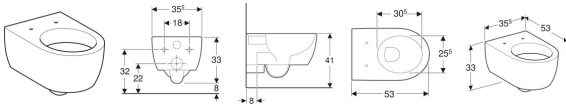

Geberit Wand-Tiefspül-WC iCon, B: 355, T: 530 mm, 204000600, weiss mit Keratect

243,08 € *

* Preise inkl. gesetzlicher MwSt. zzgl. Versandkosten

Marke: Geberit

Bestell-Nr.: KG204000600

Geberit Wand-Tiefspül-WC iCon, B: 355, T: 530 mm, 204000600, weiss mit Keratect von Geberit für #price# bei neuesbad.de kaufen. Kauf auf Rechnung Individuelle Beratung Mehrfach ausgezeichnete Shop jetzt kaufen

- Geberit iCon Tiefspül-WC, 4,5/6l,
- wandhängend, weiß(alpin), KeraTect®
- Tiefspül-WC, 4,5/6 l, KeraTect®
- wandhängend, inkl. verdeckter
- Wandbefestigung,
- 530mm Ausladung
-
- CE, EN 997 - CL1 - 5/6A - 6C, EN 33
- für Wandeinbauspülkasten oder
- Wandeinbaudruckspüler
-
- Farbe : weiß(alpin), KeraTect®
- Material : Sanitärporzellan
- Gewicht : 22,7 kg
-
- Pflegeleichte , geschlossene
- Außenflächen durch innovative verdeckte
- Wandbefestigung
- Erhöhte Keramikoberkante von 410 mm bei
- Standardbefestigungshöhe
- Bodenfreiheit 80 mm
- Mit vollständig glasiertem Spülrand und
- Kunststoff-Spülverteiler für
- gleichbleibendes Spülbild
-
- Mit dauerhaft gebrannter, nahezu
- porenloser Glasur KeraTect®,
- Oberflächenrauheitswert nach DIN
- 4768-ISO 4287 Ra < 0,01µm
- Spezialglasur für dauerhafte Glätte,
- Glanz und leichte Pflege
- 30 Jahre Garantie auf die
- Oberflächengüte der KeraTect®-Glasur
- Für Microfaser-Tücher geeignet!
-
- Befestigung:
- Inklusive verdeckter Wandbefestigung
- (von oben zugänglich)
- Montagehinweis:
- Zur Montage ist ein verlängerter
- Ablaufstutzen erforderlich!
-

- Abmessungen:
- Breite : 355 mm
- Tiefe : 530 mm
-
- Kombinierbar mit:
- iCon WC-Sitz mit Deckel, Modell Nr.:
- 574120, 574130
-
- Fabrikat : Geberit
- Modell : iCon
- Art-Nr. : 204000600

Artikeleigenschaften

Ausführung:	mit Spülrand
Farbe:	weiss glänzend
Montage-Art:	wandhängend
Keramikhöhe:	41
Spülart:	Tiefspüler
Tiefe:	53