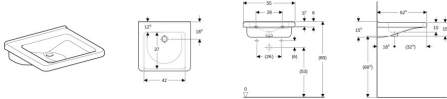

Geberit Waschtisch Dejuna, B: 550, T: 525 mm, 128556000, weiss

224,95 € *

* Preise inkl. gesetzlicher MwSt. zzgl. Versandkosten

Marke: Geberit
Bestell-Nr.: KG128556000

Geberit Waschtisch Dejuna, B: 550, T: 525 mm, 128556000, weiss von Geberit für #price# bei neuesbad.de kaufen. Kauf auf Rechnung Individuelle Beratung Mehrfach ausgezeichnete Shop jetzt kaufen

Geberit Renova Comfort Square Waschtisch barrierefrei

Verwendungszwecke

- Zur Nutzung durch Rollstuhlfahrer geeignet

Eigenschaften

- Ergonomisch geformte Vorderseite
- Innenbecken mit zwei Ebenen für Teilfüllung
- Ergonomisch geformte Armauflagen
- Eckiges Design
- Becken flach
- Integrierte Griffmulde
- Aufkantung für direkten Spiegelaufsatz
- Viel Kniefreiheit beim Sitzen
- Zwei Wasserebenen im Innenbecken ermöglichen bei halber Befüllung die Ablage von Accessoires im Frontbereich.
- 10 Jahre Nachkaufgarantie

Farbe / Oberfläche

- Farbe: weiß

Technische Eigenschaften

- Werkstoff: Sanitärkeramik
- ohne
- ohne
- B / Breite (cm): 55 cm
- B1 / Breite (cm): 42 cm
- H / Höhe (cm): 15,5 cm
- T / Tiefe (cm): 52,5 cm
- T1 / Tiefe (cm): 37,5 cm