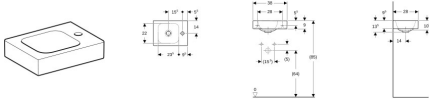

Geberit Handwaschbecken iCon, Hahnloch rechts, B: 380 , T: 280 mm, 124736600, weiss mit Ke

116,81 € *

* Preise inkl. gesetzlicher MwSt. zzgl. Versandkosten

Marke: Geberit
Bestell-Nr.: KG124736600

Geberit Handwaschbecken iCon, Hahnloch rechts, B: 380 , T: 280 mm, 124736600, weiss mit Ke von Geberit für #price# bei neuesbad.de kaufen. Kauf auf Rechnung Individuelle Beratung Mehrfach ausgezeichnete Shop jetzt kaufen

Geberit iCon Handwaschbecken

Verwendungszwecke

- Zum Einbau in kleinen Badezimmern und Gäste-WCs geeignet

Eigenschaften

- Unterbaufähig
- Asymmetrisch

Farbe / Oberfläche

- Farbe: weiss
- Oberfläche: KeraTect

Technische Eigenschaften

- Werkstoff: Sanitärkeramik
- rechts
- ohne
- B / Breite (cm): 38 cm
- H / Höhe (cm): 13,5 cm
- T / Tiefe (cm): 28 cm

Artikeleigenschaften

Material:	Keramik
Montage-Art:	wandhängend
Breite:	38
Tiefe:	28
Farbe:	weiss glänzend
Anzahl Hahnlöcher:	1
Überlauf:	nein