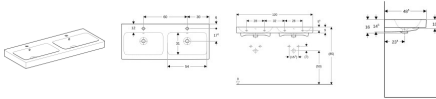

## Geberit Doppelwaschtisch iCon, 2 Hahnlöcher, B: 1200 mm, T: 485 mm, 124120600, weiss mit K

**579,44 € \***

\* Preise inkl. gesetzlicher MwSt. zzgl. Versandkosten

Marke: Geberit  
Bestell-Nr.: KG124120600

Geberit Doppelwaschtisch iCon, 2 Hahnlöcher, B: 1200 mm, T: 485 mm, 124120600, weiss mit K von Geberit für #price# bei neuesbad.de kaufen.  Kauf auf Rechnung  Individuelle Beratung  Mehrfach ausgezeichnete Shop  jetzt kaufen

#### Technische Eigenschaften

- Werkstoff: Sanitärkeramik
- mittig
- sichtbar
- B / Breite (cm): 120 cm
- H / Höhe (cm): 16 cm
- T / Tiefe (cm): 48,5 cm

#### Artikeleigenschaften

Material:	Keramik
Montage-Art:	wandhängend
Breite:	120
Tiefe:	48,5
Farbe:	weiss glänzend
Anzahl Hahnlöcher:	2
Überlauf:	ja