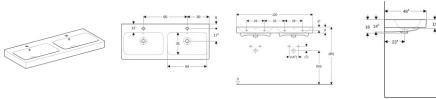

Geberit Doppelwaschtisch iCon, 2 Hahnlöcher, B: 1200 mm, T: 485 mm, 124120000, weiss

534,94 € *

* Preise inkl. gesetzlicher MwSt. zzgl. Versandkosten

Marke: Geberit
Bestell-Nr.: KG124120000

Geberit Doppelwaschtisch iCon, 2 Hahnlöcher, B: 1200 mm, T: 485 mm, 124120000, weiss von Geberit für #price# bei neuesbad.de kaufen. Kauf auf Rechnung Individuelle Beratung Mehrfach ausgezeichnete Shop jetzt kaufen

Geberit iCon Doppelwaschtisch

Verwendungszwecke

- Zum Einbau in Sanitärräumen

Eigenschaften

- Unterbaufähig

Farbe / Oberfläche

- Farbe: weiß

Technische Eigenschaften

- Werkstoff: Sanitärkeramik
- mittig
- sichtbar
- B / Breite (cm): 120 cm
- H / Höhe (cm): 16 cm
- T / Tiefe (cm): 48,5 cm

Artikeleigenschaften

Material:	Keramik
Montage-Art:	wandhängend
Breite:	120
Tiefe:	48,5
Farbe:	weiss glänzend
Anzahl Hahnlöcher:	2
Überlauf:	ja