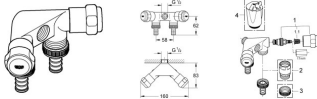

## GROHE WAS-Doppelventil Einfach 41020 Design-Gr. DN15 m. RV chrom

**55,97 € \***

\* Preise inkl. gesetzlicher MwSt. zzgl. Versandkosten

Marke: Grohe

Bestell-Nr.: FG41020000

GROHE WAS-Doppelventil Einfach 41020 Design-Gr. DN15 m. RV chrom von Grohe für #price# bei neuesbad.de kaufen.  Kauf auf Rechnung   
Individuelle Beratung  Mehrfach ausgezeichnete Shop  jetzt kaufen

### **Original WAS(R) Doppelventil 'Einfach', 1/2"**

Wandmontage

Fettkammer-Oberteil 1/2" für den absperrbaren Schlauchanschluss

Rückflussverhinderer Typ EB

Innengewinde 1/2"

Eigensicher gegen Rückfließen

**GROHE Long-Life** Oberfläche