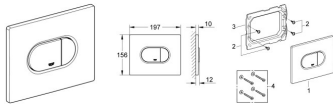

## GROHE WC-Betätigung Arena Cosmopolitan 38858 waagerechte Montage alpinweiß

**48,88 € \***

\* Preise inkl. gesetzlicher MwSt. zzgl. Versandkosten

Marke: Grohe

Bestell-Nr.: FG38858SH0

GROHE WC-Betätigung Arena Cosmopolitan 38858 waagerechte Montage alpinweiß von Grohe für #price# bei neuesbad.de kaufen.  Kauf auf Rechnung  Individuelle Beratung  Mehrfach ausgezeichnete Shop  jetzt kaufen

#### **waagerechte Montage**

156 x 197 mm

aus ABS

**GROHE Water Saving** - weniger Wasser, perfekter Wasserfluss

zur Kombination mit Rapid SL und Uniset GD 2 Spülkasten

zur Kombination mit Rapid SLX (außer bei 39 865 000) bitte