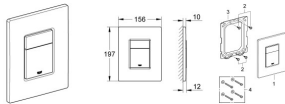

GROHE WC-Betätigung Skate Cosmopolitan 38732 senkr. o. waager. chrom

51,60 € *

* Preise inkl. gesetzlicher MwSt. zzgl. Versandkosten

Marke: Grohe

Bestell-Nr.: FG38732000

GROHE WC-Betätigung Skate Cosmopolitan 38732 senkr. o. waager. chrom von Grohe für #price# bei neuesbad.de kaufen. Kauf auf Rechnung
 Individuelle Beratung Mehrfach ausgezeichnete Shop jetzt kaufen

Skate Cosmopolitan

Abdeckplatte

für 2-Mengen- und Start & Stopp-Betätigung

für pneumatisches Ablaufventil AV1

senkrechte und waagerechte Montage

156 x 197 mm

aus ABS

GROHE Long-Life Oberfläche