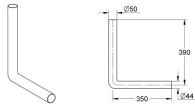

GROHE Spülrohr 37100 390x350 mm alpinweiß, 37100SH0

25,39 € *

* Preise inkl. gesetzlicher MwSt. zzgl. Versandkosten

Marke: Grohe

Bestell-Nr.: FG37100SH0

GROHE Spülrohr 37100 390x350 mm alpinweiß, 37100SH0 von Grohe für #price# bei neuesbad.de kaufen. Kauf auf Rechnung Individuelle Beratung Mehrfach ausgezeichnete Shop jetzt kaufen

Spülrohr

390 x 350 mm

Oberfläche: alpinweiß