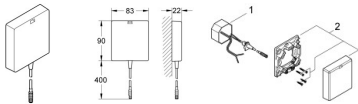

GROHE Schalernetzteil 36338 für Euroeco CE / Eurosmart CE

96,94 € *

* Preise inkl. gesetzlicher MwSt. zzgl. Versandkosten

Marke: Grohe

Bestell-Nr.: FG36338000

GROHE Schalernetzteil 36338 für Euroeco CE / Eurosmart CE von Grohe für #price# bei neuesbad.de kaufen. Kauf auf Rechnung Individuelle Beratung Mehrfach ausgezeichnete Shop jetzt kaufen

Schalernetzteil

für Waschtisch-Elektronik mit 1-Auge-Infrarotsensor

Schalernetzteil mit Anschlussspannung 100-230 V AC, 50 - 60 Hz

für UP-Dose mit Abdeckung und Zugenlastung