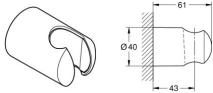

GROHE Wandbrausehalter Relaxa 28605 für Handbrause Single und Exquisit chrom

13,75 € *

* Preise inkl. gesetzlicher MwSt. zzgl. Versandkosten

Marke: Grohe

Bestell-Nr.: FG28605000

GROHE Wandbrausehalter Relaxa 28605 für Handbrause Single und Exquisit chrom von Grohe für #price# bei neuesbad.de kaufen. Kauf auf Rechnung Individuelle Beratung Mehrfach ausgezeichnete Shop jetzt kaufen

Relaxa

Wandbrausehalter

nicht verstellbar

GROHE Long-Life Oberfläche

Oberfläche: chrom

Artikeleigenschaften

Farbe:

chrom