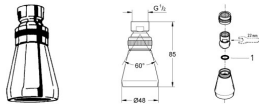

GROHE Kopfbrause Relaxa 28094 mit Kugelgelenk DN15 chrom

35,33 € *

* Preise inkl. gesetzlicher MwSt. zzgl. Versandkosten

Marke: Grohe

Bestell-Nr.: FG28094000

GROHE Kopfbrause Relaxa 28094 mit Kugelgelenk DN15 chrom von Grohe für #price# bei neuesbad.de kaufen. Kauf auf Rechnung
Individuelle Beratung Mehrfach ausgezeichnete Shop jetzt kaufen

Relaxa Plus 50

Kopfbrause 1 Strahlart

mit Kugelgelenk

1/2"-Anschluss

GROHE Long-Life Oberfläche

Durchflussmenge einstellbar

Oberfläche: chrom

Artikeleigenschaften

Farbe:

chrom

Typ:

Kopfbrause