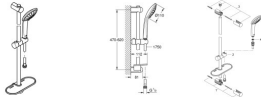

GROHE Brausegrt. Euphoria Massage 27243 600mm Schlauch 1500mm Seifenschale chrom

90,38 € *

* Preise inkl. gesetzlicher MwSt. zzgl. Versandkosten

Marke: Grohe

Bestell-Nr.: FG27243001

GROHE Brausegrt. Euphoria Massage 27243 600mm Schlauch 1500mm Seifenschale chrom von Grohe für #price# bei neuesbad.de kaufen. Kauf auf Rechnung Individuelle Beratung Mehrfach ausgezeichnete Shop jetzt kaufen

Euphoria 110 Massage

Brausestangenset 3 Strahlarten

bestehend aus:

Handbrause Euphoria 110 Massage (27 239)

Brausestange 600 mm (27 499)

Brauseschlauch Silverflex 1.750 mm (28 388)

GROHE EasyReach Ablage (27 596)

GROHE Water Saving 9,5 l/min Durchflusskonstanthalter

GROHE DreamSpray Perfektes Strahlbild

GROHE SprayDimmer stufenlose Reduktion der Durchflussmenge

GROHE Long-Life Oberfläche

GROHE FastFixation obere Konsole variabel

zur Anpassung an vorhandene Bohrlöcher

SpeedClean Antikalk-System

Innenliegende separate Wasserführung

TwistStop gegen Verdrehen des Brauseschlauchs

Oberfläche: chrom

Artikeleigenschaften

Farbe: chrom

Typ: Brausegarnitur