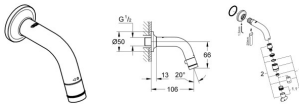

GROHE Universal WT-Wandauslaufventil 20205 Ausladung 105mm chrom

74,68 € *

* Preise inkl. gesetzlicher MwSt. zzgl. Versandkosten

Marke: Grohe

Bestell-Nr.: FG20205000

GROHE Universal WT-Wandauslaufventil 20205 Ausladung 105mm chrom von Grohe für #price# bei neuesbad.de kaufen. Kauf auf Rechnung Individuelle Beratung Mehrfach ausgezeichnete Shop jetzt kaufen

Universal Waschtisch-Wandauslaufventil, 1/2"

Bediengriff Mengenverstellung im Auslauf integriert

Keramikscheiben-Oberteil

Anschlussgewinde 1/2"

GROHE Long-Life Oberfläche

GROHE Water Saving - weniger Wasser, perfekter Wasserfluss

Maximaler Durchfluss (bei 3 bar): 5 l/min

Ausladung 106 mm

Oberfläche: chrom

Artikeleigenschaften

Farbe: chrom

Typ: Wandventil