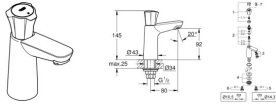

GROHE Standventil Costa 20186 DN15 chrom von Grohe für #price# bei neuesbad.de kaufen. ☐ Kauf auf Rechnung ☐ Individuelle Beratung ☐
Mehrfach ausgezeichnete Shop ☐ jetzt kaufen

Costa

Standventil, 1/2"

Metalgriff, wärmeisoliert
verschraubbar

Markierung blau

GROHE Long-Life Oberteil

Gussauslauf mit Mousseur

GROHE Long-Life Oberfläche

Oberfläche: chrom

Artikeleigenschaften

Farbe: chrom

Typ: Standventil