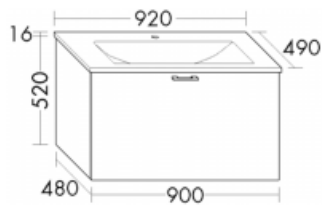

Burgbad Mineralguss Waschtisch-Set Sys30 PG4 Sana Eiche Hellgrau/Weiß Velvet, SFGJ092F3446C0037

1570,44 € *

* Preise inkl. gesetzlicher MwSt. zzgl. Versandkosten

Marke: Burgbad

Bestell-Nr.: BBSFGJ092F3446C0037

Burgbad Mineralguss Waschtisch-Set Sys30 PG4 Sana Eiche Hellgrau/Weiß Velvet, SFGJ092F3446C0037 von Burgbad für #price# bei neuesbad.de kaufen. ☐ Kauf auf Rechnung ☐ Individuelle Beratung ☐ Mehrfach ausgezeichnete Shop ☐ jetzt kaufen

Burgbad Mineralguss Waschtisch-Set Sys30 PG4 Sana Eiche Hellgrau/Weiß Velvet, SFGJ092F3446C0037

Höhe: 536mm

Breite: 920mm

Tiefe: 490mm

Front: Eiche Hellgrau (F3446)

Waschtisch: Weiß Velvet (C0037)

Mineralguss-Waschtisch Eqio

Beckenmaß 670x309 mm

Muldentiefe: 130 mm

Waschtischunterschrank

1 Auszug, 350 mm tief

Gewicht Brutto: 50,98kg