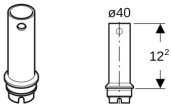

Geberit Standrohr aus Plexiglas zu DW-Ablauf 150.074.00.1 und 150.152.00.1

10,09 € *

* Preise inkl. gesetzlicher MwSt. zzgl. Versandkosten

Marke: Geberit

Bestell-Nr.: 352348001

Geberit Standrohr aus Plexiglas zu DW-Ablauf 150.074.00.1 und 150.152.00.1 von Geberit für #price# bei neuesbad.de kaufen. Kauf auf Rechnung Individuelle Beratung Mehrfach ausgezeichnete Shop jetzt kaufen

Geberit Standrohr aus PMMA

Verwendungszwecke

- Für Geberit Waschtische und Spültische
- Für Geberit Duschwannenabläufe ø 50 mm

Farbe / Oberfläche

- Farbe: transparent

Technische Eigenschaften

- d, ø / Außendurchmesser (mm): 40 mm