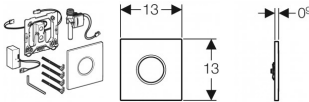

Geberit HyTronic Urinal-Steuerung Sigma01 weiß-alpin Zink-Druckguss berührungslos Infrarot/Netz von Geberit für #price# bei neuesbad.de kaufen.
☐ Kauf auf Rechnung ☐ Individuelle Beratung ☐ Mehrfach ausgezeichnete Shop ☐ jetzt kaufen

UR-Strg. mit elektronischer Spülausl.

Netzbetrieb Sigma01 weiß-alpin

Verwendungszwecke

- Zur automatischen Spülauslösung von Urinalen

Eigenschaften

- Spülmenge über Drosselschraube des Rohbausets bis auf 0,5 l pro Spülung reduzierbar

- Intervallspülung einstellbar

- Dynamische Spülzeitanpassung

- Funktionen mit Geberit

Service-Handy einstellbar und abfragbar

- Ventilschliessfunktion bei Netzausfall

Technische Eigenschaften

- Berechnungsdurchfluss (l/s): 0.22 l/s

- Betriebsspannung (V): 4.5 V DC

- Durchfluss bei 100 kPa mit

Durchflussbegrenzer (l/s): 0.18 l/s

- Durchfluss bei 100 kPa ohne

Durchflussbegrenzer (l/s): 0.3 l/s

- Fließdruck (kPa): 100-800 kPa

- Intervallspülung Einstellbereich

(h): 1-168 h

- Intervallspülung Werkseinstellung

(h): 24 h

- Intervallspülzeit Einstellbereich

(s): 3-180 s

- Intervallspülzeit Werkseinstellung

(s): 5 s

- Leistungsaufnahme (W): <0.5 W

- Maximale Wassertemperatur (Grad C): 30 Grad C

- Maximaler Prüfdruck Luft / Inertgas

(kPa): 300 kPa

- Maximaler Prüfdruck Wasser (kPa):

1600 kPa

- Mindestfließdruck für