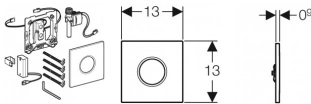

## Geberit HyTronic Urinal-Steuerung Sigma01 weiß-alpin Zink-Druckguss berührungslos Infrarot/Batterie

**597,01 € \***

\* Preise inkl. gesetzlicher MwSt. zzgl. Versandkosten

Marke: Geberit

Bestell-Nr.: 116031115

UR-Strg. mit elektronischer Spülausl.

Batteriebetrieb Sigma01 weiß-alpin

Verwendungszwecke

- Zur automatischen Spülauslösung von Urinalen

Eigenschaften

- Spülmenge über Drosselschraube des Rohbausets bis auf 0,5 l pro Spülung reduzierbar