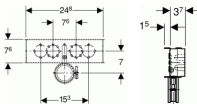

Geberit GIS Waschtisch-Set für Einlocharmatur von Geberit für #price# bei neuesbad.de kaufen. ☐ Kauf auf Rechnung ☐ Individuelle Beratung ☐ Mehrfach ausgezeichnete Shop ☐ jetzt kaufen

GIS WT-Set für Standardarmatur

Verwendungszwecke

- Zum Einbau in Geberit GIS Tragsysteme für Vorwände, Trennwände oder frei stehende Wände

Eigenschaften

- Im Geberit GIS Tragwerk stufenlos höhenverstellbar

- Befestigungsabstand Waschtisch standardmäßig 28 cm, anpassbar mit dem Geberit GIS Tragwerk

- Befestigung Anschlussbogen schalldämmt

Technische Eigenschaften

- B / Breite (cm): 24,8 cm

- H / Höhe (cm): 7,6 cm

- T / Tiefe (cm): 3,7 cm

zusätzlicher Lieferumfang

- 2 Anschlusswinkel R 1/2"

- 2 Schalldämmunterlagen

- 2 Dämmhülsen

- 5 Schutz- und Markierstopfen

- 2 Abdichtscheiben

- Anschlussbogen aus PE-HD, D 50 mm, verlängert

- Dichtung D 44 / 32 mm

- 2 Befestigungsclips M10

- 2 Gewindestangen M10

- Befestigungsmaterial

Fabrikat: Geberit

Typ: GIS

Artikel-Nr.: 461.430.00.1