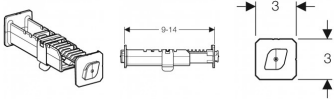

Geberit GIS Verbindungsstück

7,92 € *

* Preise inkl. gesetzlicher MwSt. zzgl. Versandkosten

Marke: Geberit

Bestell-Nr.: 461003001

Geberit GIS Verbindungsstück von Geberit für #price# bei neuesbad.de kaufen. Kauf auf Rechnung Individuelle Beratung Mehrfach
ausgezeichneter Shop jetzt kaufen

GIS Verbindungsstück

Verwendungszwecke

- Zum Erstellen von Geberit GIS
Tragsystemen

- Zum Versteifen von Geberit GIS
Tragsystemen

Eigenschaften

- Werkzeuglos tiefenverstellbar,

5-mm-Rasterung

- Kürzbar auf 3 cm

Technische Eigenschaften

- Werkstoff: Zinkdruckguss

Fabrikat: Geberit

Typ: GIS

Artikel-Nr.: 461.003.00.1