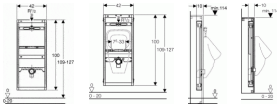

Geberit GIS Urinal min. 114 cm für Aufputz-Druckspüler

197,96 € *

* Preise inkl. gesetzlicher MwSt. zzgl. Versandkosten

Marke: Geberit

Bestell-Nr.: 461686001

Geberit GIS Urinal min. 114 cm für Aufputz-Druckspüler von Geberit für #price# bei neuesbad.de kaufen. Kauf auf Rechnung Individuelle Beratung Mehrfach ausgezeichnete Shop jetzt kaufen

GIS Element für Urinal, 114 cm,
Universal, für AP-Druckspüler

Verwendungszwecke

- Zum Einbau in Geberit GIS

Tragsysteme für Vorwände, Trennwände
oder frei stehende Wände

Eigenschaften

- Im Geberit GIS Tragwerk stufenlos

höhenverstellbar

- Befestigung für Einlauf Rp 1/2"

höhen- und seitenverstellbar

- Befestigung für Anschlussbogen

höhenverstellbar und schallgedämmt

- Urinalbefestigungen M8, breiten-

und höhenverstellbar

Technische Eigenschaften

- B / Breite (cm): 42 cm

- H / Höhe (cm): 109-127 cm

- T / Tiefe (cm): 10 cm

zusätzlicher Lieferumfang

- Wasseranschluss Rp 1/2" / R 1/2",

MF-fähig

- Schutz- und Markierstopfen

- Abdichtscheibe