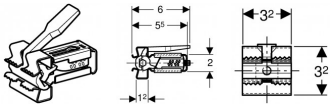

Geberit GIS Profilverbinder

2,07 € *

* Preise inkl. gesetzlicher MwSt. zzgl. Versandkosten

Marke: Geberit

Bestell-Nr.: 461200001

Geberit GIS Profilverbinder von Geberit für #price# bei neuesbad.de kaufen. Kauf auf Rechnung Individuelle Beratung Mehrfach
ausgezeichneter Shop jetzt kaufen

GIS Profilverbinder

Verwendungszwecke

- Zum Erstellen von Geberit GIS

Tragsystemen

- Zum werkzeugfreien, rechtwinkligen

Verbinden von Geberit GIS Profilen

Eigenschaften

- Längen bis zu 1 cm je Profelseite

ausgleichbar

- Hebel zur manuellen Betätigung aus

Zinkdruckguss

- Vorarretierungsfunktion

Fabrikat: Geberit

Typ: GIS

Artikel-Nr.: 461.200.00.1