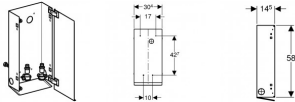

Geberit GIS Einbaukasten für Elektro-Durchlauferhitzer von Geberit für #price# bei neuesbad.de kaufen. ☐ Kauf auf Rechnung ☐ Individuelle Beratung ☐ Mehrfach ausgezeichnete Shop ☐ jetzt kaufen

GIS UP-Kasten

für Durchlauferhitzer

Verwendungszwecke

- Zum Einbau in Geberit GIS

Tragsysteme für Vorwände, Trennwände
oder frei stehende Wände

Eigenschaften

- UP-Kasten mit Rohr- und

Kabelöffnungen, verzinkt

- Mit vier Schnellbefestigungen

Technische Eigenschaften

- Werkstoff: Stahl

zusätzlicher Lieferumfang

- 2 Rohrschellen 3/4", schallgedämmt

- 2 Verlängerungen 1/2" x 25 mm

- Befestigungsmaterial

Fabrikat: Geberit

Typ: GIS

Artikel-Nr.: 461.075.00.1