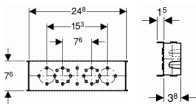

## Geberit GIS Armaturenplatte 153 mm

**39,77 € \***

\* Preise inkl. gesetzlicher MwSt. zzgl. Versandkosten

Marke: Geberit

Bestell-Nr.: 461740001

Geberit GIS Armaturenplatte 153 mm von Geberit für #price# bei neuesbad.de kaufen.  Kauf auf Rechnung  Individuelle Beratung  Mehrfach  
ausgezeichneter Shop  jetzt kaufen

GIS Traverse für AP-Armatur,  
mit zwei W-Anschl. 153 mm

Verwendungszwecke

- Zum Einbau in Geberit GIS

Tragsysteme für Vorwände, Trennwände  
oder frei stehende Wände

Eigenschaften

- Im Geberit GIS Tragwerk stufenlos

höhenverstellbar

zusätzlicher Lieferumfang

- 2 Anschlusswinkel Rp 1/2" / R 1/2",

MF-fähig

- 2 Schalldämmunterlagen

- 2 Dämmhülsen

- 2 Schutz- und Markierstopfen

- 2 Abdichtscheiben