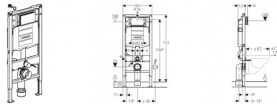

Geberit Sigma Wand-WC-Element 112 cm, 111300005, mit Unterputz-Spülkasten Sigma

196,56 € *

* Preise inkl. gesetzlicher MwSt. zzgl. Versandkosten

Marke: Geberit
Bestell-Nr.: 111300005

Geberit Sigma Wand-WC-Element 112 cm, 111300005, mit Unterputz-Spülkasten Sigma von Geberit für #price# bei neuesbad.de kaufen. Kauf auf Rechnung Individuelle Beratung Mehrfach ausgezeichnete Shop jetzt kaufen

Duofix Element für WWC, 112 cm,
mit Sigma UP-SPK 12 cm

Verwendungszwecke

- Für Trockenbau
- Für Wand-WCs mit Anschlussmaßen nach DIN EN 33:2011-11
- Für 1-Mengen-, 2-Mengen- oder Spül-Stopp-Spülung

Eigenschaften

- Montage- und Instandhaltungsarbeiten am UP-Spülkasten werkzeuglos
 - Ausgerüstet mit Leerrohr für Wasserzuleitung zum Anschluss von Geberit AquaClean Dusch-WCs
 - 25 Jahre Ersatzteilsicherheit
- Technische Eigenschaften
- Berechnungsdurchfluss (l/s): 0.11 l/s
 - Fließdruck (kPa): 10-1000 kPa
 - Große Spülmenge Einstellbereich (l): 4.5 / 6 / 7.5 l
 - Kleine Spülmenge Einstellbereich (l): 3-4 l
 - Maximale Wassertemperatur (Grad C): 25 Grad C
 - Mindestfließdruck für Berechnungsdurchfluss (kPa): 50 kPa
 - Spülmenge Werkseinstellung (l): 6 und 3 l

- B / Breite (cm): 50 cm
- H / Höhe (cm): 112 cm
- T / Tiefe (cm): 12 cm

zusätzlicher Lieferumfang

- Wasseranschluss R 1/2", MF-fähig, mit integriertem Eckventil und Handrad
- Bauschutz für Serviceöffnung
- 2 Schutzstopfen
- Anschlussset für WC, D 90 mm
- Anschlussbogen 90G aus PE-HD, D 90 mm
- Übergangsmuffe aus PE-HD, D 90 / 110 mm
- 2 Gewindestangen M12
- Befestigungsmaterial