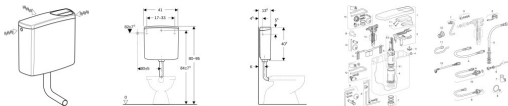

Geberit Aufputz-Spülkasten AP140 weiß-alpin tiefhängend mit 2-Mengen-Spülung

118,67 € *

* Preise inkl. gesetzlicher MwSt. zzgl. Versandkosten

Marke: Geberit

Bestell-Nr.: 140300111

Geberit Aufputz-Spülkasten AP140 weiß-alpin tiefhängend mit 2-Mengen-Spülung von Geberit für #price# bei neuesbad.de kaufen. Kauf auf Rechnung Individuelle Beratung Mehrfach ausgezeichnete Shop jetzt kaufen

Geberit AP140 AP-Spülkasten 2-Mengen-Spülung

Verwendungszwecke

- Für tiefhängende Montage

Eigenschaften

- Wasseranschluss seitlich oder hinten mittig

Farbe / Oberfläche

- Farbe: weiß-alpin

Technische Eigenschaften

- Fließdruck (kPa) - min. bis max.: 10–1000 kPa
- Wassertemperatur (°C) - max.: 25 °C
- Spülmenge Werkseinstellung (l): 6 / 3 l
- Große Spülmenge Einstellbereich (l): 6 / 9 l
- Kleine Spülmenge Einstellbereich (l): 3–4 l
- Durchfluss bei 3 bar (l/min): 11,4 l/min
- Mindestfließdruck für Berechnungsdurchfluss (kPa): 50 kPa
- Berechnungsdurchfluss (l/s): 0,11 l/s
- Werkstoff: ASA
- B / Breite (cm): 41 cm
- H / Höhe (cm): 40,5 cm
- T / Tiefe (cm): 13,8 cm

Zusätzlicher Lieferumfang

- Eckventil 1/2", verchromt
- Verbindungsbogen aus Kupfer, verchromt
- Spülbogen 90° aus ABS, ø 50 / 44 mm, 23 x 23 cm

- Manschette aus EPDM, \varnothing 44 / 55 mm
- Befestigungsmaterial