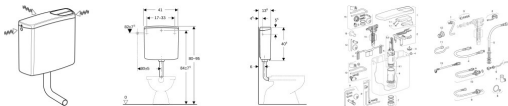

Geberit Aufputz-Spülkasten AP140 verschraubt tiefhängend mit 2-Mengen-Spülung

131,37 € *

* Preise inkl. gesetzlicher MwSt. zzgl. Versandkosten

Marke: Geberit

Bestell-Nr.: 140314111

Geberit Aufputz-Spülkasten AP140 verschraubt tiefhängend mit 2-Mengen-Spülung von Geberit für #price# bei neuesbad.de kaufen. Kauf auf Rechnung Individuelle Beratung Mehrfach ausgezeichnete Shop jetzt kaufen

Geberit AP140 AP-Spülkasten 2-Mengen-Spülung, mit verschraubtem Spülkastendeckel

Verwendungszwecke

- Für öffentliche und halböffentliche Bereiche

Eigenschaften

- Spülkastendeckel seitlich verschraubt
- Wasseranschluss seitlich oder hinten mittig

Farbe / Oberfläche

- Farbe: weiß-alpin

Technische Eigenschaften

- Fließdruck (kPa) - min. bis max.: 10–1000 kPa
- Wassertemperatur (°C) - max.: 25 °C
- Spülmenge Werkseinstellung (l): 6 / 3 l
- Große Spülmenge Einstellbereich (l): 6 / 9 l
- Kleine Spülmenge Einstellbereich (l): 3–4 l
- Durchfluss bei 3 bar (l/min): 11,4 l/min
- Mindestfließdruck für Berechnungsdurchfluss (kPa): 50 kPa
- Berechnungsdurchfluss (l/s): 0,11 l/s
- Werkstoff: ASA
- B / Breite (cm): 41 cm
- H / Höhe (cm): 40,5 cm
- T / Tiefe (cm): 13,8 cm

Zusätzlicher Lieferumfang

- Eckventil 1/2", verchromt
- Spülbogen 90° aus ABS, ø 50 / 44 mm, 23 x 23 cm

- Manschette aus EPDM, \varnothing 44 / 55 mm
- Verbindungsbogen aus Kupfer, verchromt
- Rosette verchromt
- Befestigungsmaterial