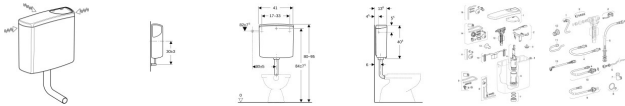

## Geberit Aufputz-Spülkasten AP140 moosgrün tiefhängend mit Spül-Stopp-Spülung

**155,56 € \***

\* Preise inkl. gesetzlicher MwSt. zzgl. Versandkosten

Marke: Geberit

Bestell-Nr.: 140000041

Geberit Aufputz-Spülkasten AP140 moosgrün tiefhängend mit Spül-Stopp-Spülung von Geberit für #price# bei neuesbad.de kaufen.  Kauf auf Rechnung  Individuelle Beratung  Mehrfach ausgezeichnete Shop  jetzt kaufen

**Geberit AP140 AP-Spülkasten Spül-Stopp-Spülung, Wasseranschluss seitlich oder hinten mittig**

### Verwendungszwecke

- Für tiefhängende Montage

### Zusätzlicher Lieferumfang

- Eckventil 1/2", verchromt
- Verbindungsbogen aus Kupfer, verchromt
- Spülbogen 90° aus ASA, ø 50 / 44 mm, 23 x 23 cm

- Manschette aus EPDM,  $\varnothing$  44 / 55 mm
- Befestigungsmaterial