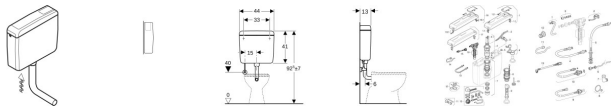

## Geberit Aufputz-Spülkasten AP127 Wasseranschluss unten links tiefhängend mit Spül-Stopp-Spülung

**142,30 € \***

\* Preise inkl. gesetzlicher MwSt. zzgl. Versandkosten

Marke: Geberit

Bestell-Nr.: 127022111

Geberit Aufputz-Spülkasten AP127 Wasseranschluss unten links tiefhängend mit Spül-Stopp-Spülung von Geberit für #price# bei neuesbad.de kaufen.  Kauf auf Rechnung  Individuelle Beratung  Mehrfach ausgezeichnete Shop  jetzt kaufen

**Geberit AP127 AP-Spülkasten Spül-Stopp-Spülung, Wasseranschluss unten links**

### Zusätzlicher Lieferumfang

- Eckventil 1/2", verchromt

- Spülbogen 90° aus ABS,  $\varnothing$  50 / 44 mm, 23 x 23 cm
- Manschette aus EPDM,  $\varnothing$  44 / 55 mm
- Verbindungsbogen aus Kupfer, verchromt
- Befestigungsmaterial