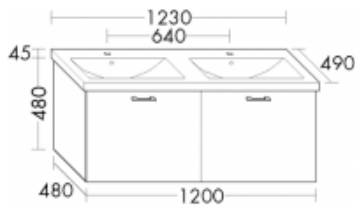

Burgbad Keramik Waschtisch-Set Sys30 PG1 Aqua Eiche Dekor Cashmere/Alpinweiss, SFBB123F2240C0001

1295,16 € *

* Preise inkl. gesetzlicher MwSt. zzgl. Versandkosten

Marke: Burgbad

Bestell-Nr.: BBSFBB123F2240C0001

Burgbad Keramik Waschtisch-Set Sys30 PG1 Aqua Eiche Dekor Cashmere/Alpinweiss, SFBB123F2240C0001 von Burgbad für #price# bei neuesbad.de kaufen. ☐ Kauf auf Rechnung ☐ Individuelle Beratung ☐ Mehrfach ausgezeichnete Shop ☐ jetzt kaufen

Burgbad Keramik Waschtisch-Set Sys30 PG1 Aqua Eiche Dekor Cashmere/Alpinweiss, SFBB123F2240C0001

Höhe: 525mm
Breite: 1230mm
Tiefe: 490mm
Front: Eiche Dekor Cashmere (F2240)
Waschtisch: Alpinweiss (C0001)
Keramik-Waschtisch Eqio
Beckenmaß 530x340 mm
Muldentiefe: 130 mm
Waschtischunterschrank
2 Auszüge, 350 mm tief
Gewicht Brutto: 77,122kg